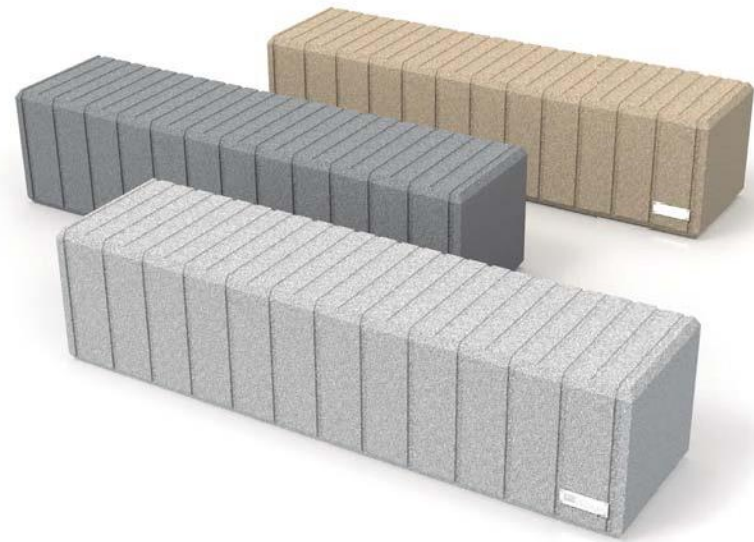

BANCOS ZEUS y HEBA

ZEUS

- Mod. C-1008-PLAST-BLA
- Mod. C-1008-PLAST-ARE
- Mod. C-1008-PLAST-GRI

Long 2000 mm

SIN MANTENIMIENTO

JARDINERAS HEBA

- Mod. J-1020-PLAST-ARE
- Mod. J-1020-PLAST-BLA
- Mod. J-1020-PLAST-GRI

Long 2000 mm

HEBA

- Mod. C-1020-PLAST-BLA
- Mod. C-1020-PLAST-ARE
- Mod. C-1020-PLAST-GRI

Long 2000 mm

BANCO TOTALMENTE MODULAR

NOVEDAD EN POLIETILENO

100% RECICLABLE

100% RECICLABLE