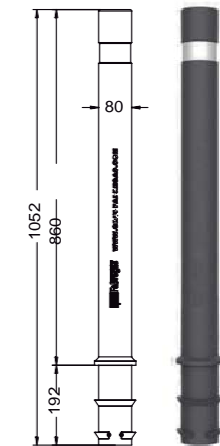

Mod. C-430-TPU-PLUS-80-EM1

Pilona BCN
Poliuretano
con banda reflectante