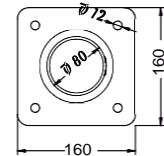

Mod. C-430-TPU-80-BC2-AMA

Pilona BCN
Poliuretano
con banda reflectante