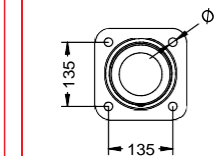

Mod. P-41P

Sant Feliu
Polipropileno