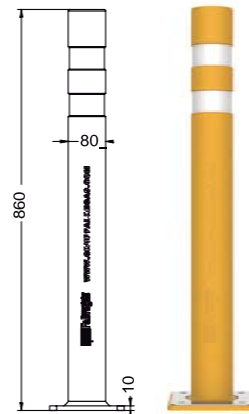

Mod. C-430-TPU-80-BC2-AMA

Pilona BCN
Poliuretano
con banda reflectante