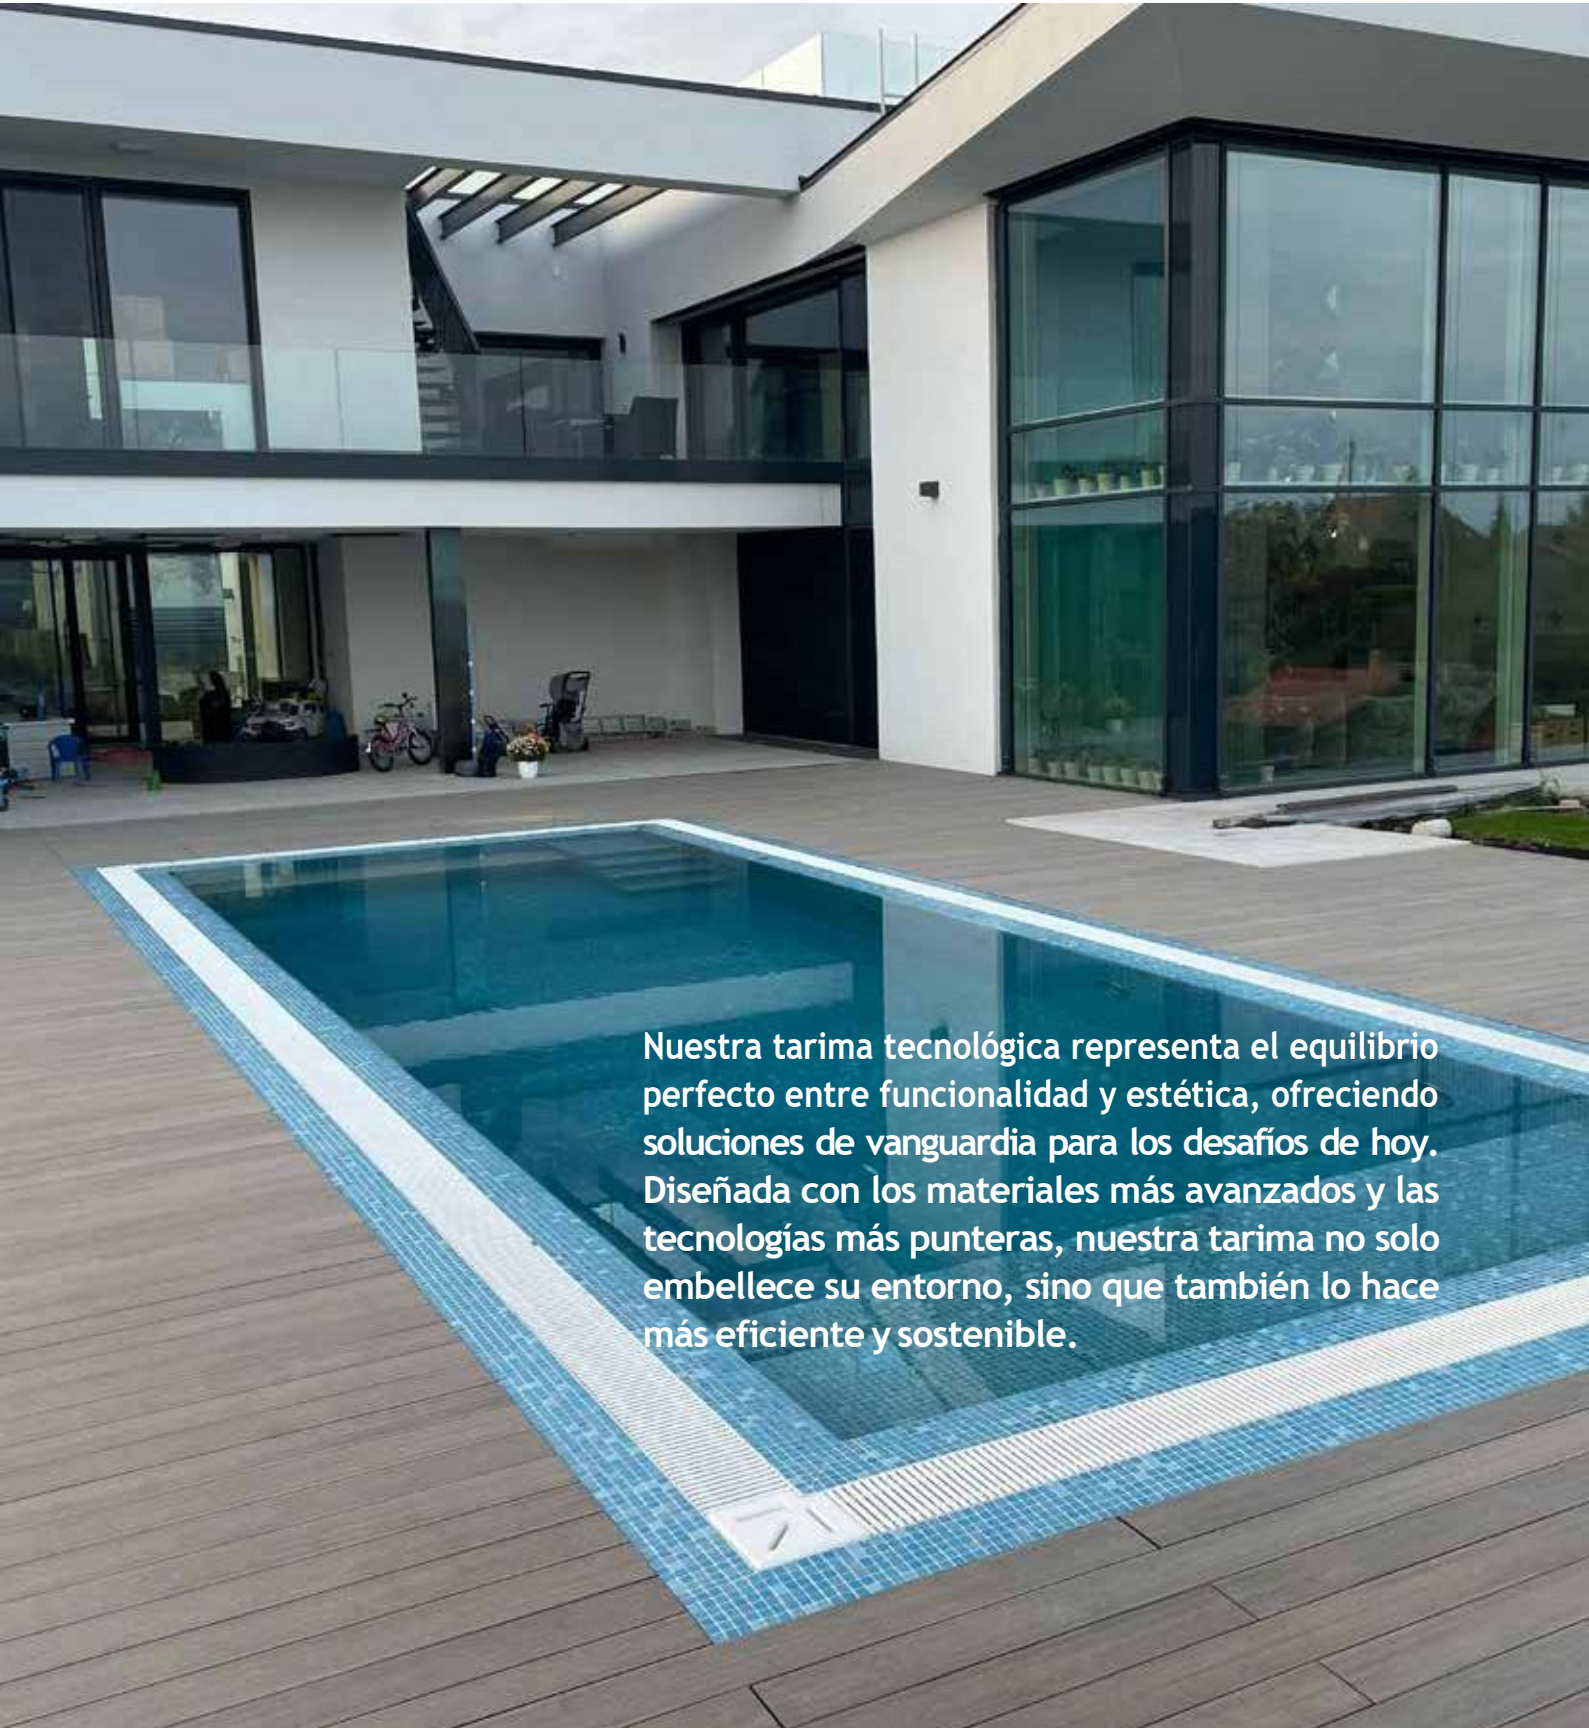

JARDINES VERTICALES

VERTICAL GARDENS-JARDINS VERTICAUX-JARDINS VERTICAIS

ARTÍCULO	REF.	FORMATO	UD. BOX	PVP
ARTIFICIALES/Muro separador	<i>Artificials/Fence - Artificiels/Ciôture - Artificials/Cerca</i>			
 MURO SEPARADOR ARTIFICIAL MOD. BOJ-ART	2445	100x25x75cm	4/12	149,00 €

Detalle de muro separador

TARIMA TECNOLÓGICA

TECHNOLOGICAL TAREIMA-PLATEFORME TECHNOLOGIQUE-PLATAFORMA TECNOLÓGICA

Nuestra tarima tecnológica representa el equilibrio perfecto entre funcionalidad y estética, ofreciendo soluciones de vanguardia para los desafíos de hoy. Diseñada con los materiales más avanzados y las tecnologías más punteras, nuestra tarima no solo embellece su entorno, sino que también lo hace más eficiente y sostenible.