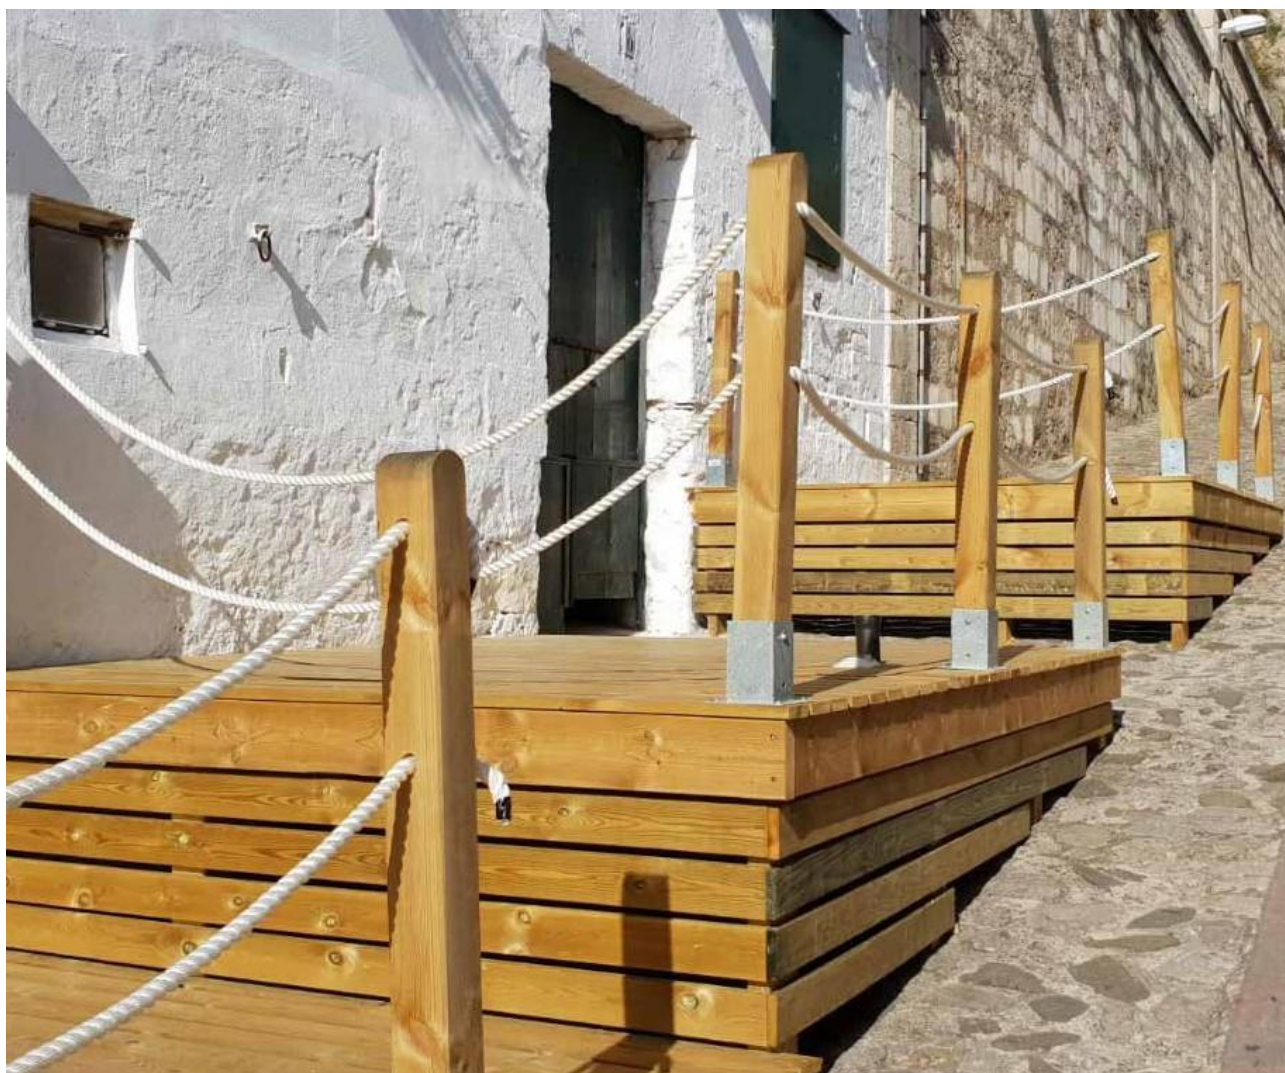

Aplicación de tarima de madera extra

MADERA

WOOD-BOIS-MADERA

ARTÍCULO	REF.	FORMATO	UD. CA/PA	PVP
JARDINERAS DE MADERA				
 <p>JARDINERA CUADRADA MADERA TRATADA <i>Square planter Planteur carré Plantador quadrado</i></p>	6016	50x50x40cm Grosor: 45mm	12/palet	55,00 €
 <p>JARDINERA RECTANGULAR MADERA TRATADA <i>Rectangular planter Planteur rectangulaire Plantador retangular</i></p>	6023	50x100x40cm Grosor: 45mm	6/palet	85,00 €
 <p>JARDINERA RECTANGULAR RECTA MADERA TRATADA <i>Rectangular planter Planteur rectangulaire Plantador retangular</i></p>	6030	60x20x20cm Grosor: 30mm	40/palet	23,50 €
 <p>MESA DE MADERA TRATADA AUTOCLAVE <i>Autoclave-treated wood table Table en bois traité en autoclave Mesa de madeira tratada em autoclave</i></p>	8256	180x170x70 Grosor 45mm	6/palet	235,00 €
 <p>MESA DE MADERA DE PINO FLANDES EXTRA <i>Flanders pine wood table extra Table en bois de pin Flanders extra Mesa de madeira de pinho Flanders extra</i></p>	8225	180x170x70 Grosor 45mm	8/palet	396,00 €

Jardineras de madera

MADERA

WOOD-BOIS-MADERA

ARTÍCULO	REF.	FORMATO	UD. PALET	PVP
POSTES DE MADERA				
 <p>POSTE MADERA TRATADA CUADRADO CABEZA REDONDA</p> <p><i>Rouns head square wood post</i> <i>Poteau bois carré tête ronde</i> <i>Poste madeira praça cabeça rodada</i></p>	7303	7x7x80cm	90	5,84 €
	7365	7x7x100cm	90	7,28 €
	7372	7x7x120cm	90	8,71 €
	7389	7x7x180cm	90	13,12 €
	7310	9x9x80cm	55	9,62 €
	7327	9x9x100cm	55	12,07 €
	7334	9x9x120cm	55	14,45 €
	7341	9x9x150cm	55	18,04 €