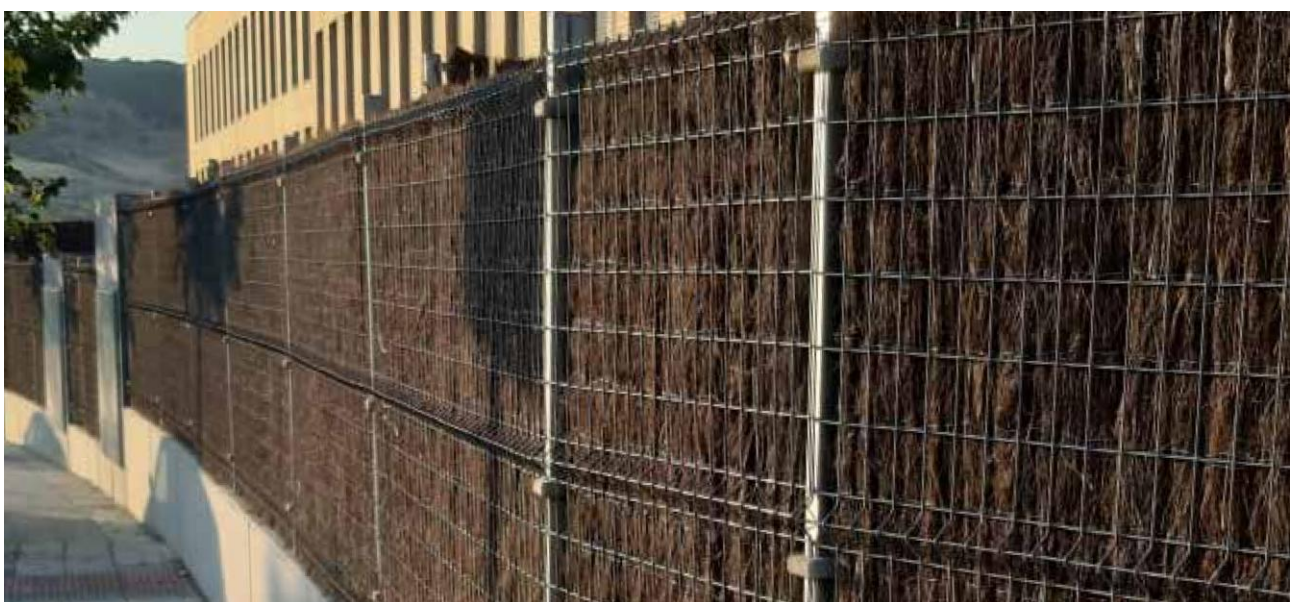

CERCADOS ARTIFICIALES Y NATURALES

ARTIFICIAL AND NATURAL FENCES-CLÔTURES ARTIFICIELLES ET NATURELLES

ARTÍCULO	REF.	FORMATO	UD. PALET	PVP
NATURALES/Brezo <i>Naturals/Heather - Naturels/Heather - Naturals/Urze</i>				
BREZO ECOLÓGICO SÚPER <i>Super heather fence Heather écologic super Urze ecológica super</i> <i>1.400 gr / 1.700 gr m2</i>	1042	1x5m	36	33,00 €
	1066	1,5x5m	36	49,50 €
	1073	2x5m	36	66,00 €
BREZO ECOLÓGICO EXTRA <i>Extra heather fence Heather écologic extra Urze ecológica extra</i> <i>4 Kg / 4,5 m2</i>	1080	1x3m	24	46,00 €
	1097	1,5x3m	24	69,00 €
	1103	2x3m	24	92,00 €
BREZO RÚSTICO ESPAÑOL EXTRA <i>Extra heather fence Heather écologic extra Urze ecológica extra</i> <i>4 Kg / 4,5 m2</i>	1295	1x3m	12	60,00 €
	1479	1,2x3m	12	72,00 €
	1301	1,5x3m	12	90,00 €
	1318	2x3m	12	120,00 €

Aplicación de brezo extra en cercado