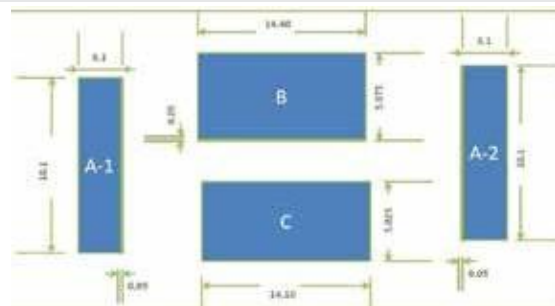

CÉSPED

GRASS-HERBE-GRAMA

CÉSPED PÁDEL FIBRILADO 13 MM PU-BACKING

SUAVIDAD

RECUPERACIÓN

RESISTENCIA

ALTURA: 12 MM

HILO: FIBRILADO

DTEX: 12.000

PUNTADAS M2: 22.000

REF.	MEDIDA	UNID.	PVP	PVP M2

ROLLO	4685	210 m2	1	3.120,00 €	14,86 €
PISTA COMPLETA AZUL					

CÉSPED PÁDEL AZUL-ROJO 12 MM TEXTURIZADO PU-BACKING

SUAVIDAD

RECUPERACIÓN

RESISTENCIA

ALTURA: 12 MM

HILO: TEXTURIZADO

DTEX: 8.000

PUNTADAS M2: 52.000

REF.	FORMATO	UNID.	PVP	PVP M2

ROLLO	7952	210 m2	1	4.400,00 €	20,95 €
PISTA COMPLETA AZUL					

ROLLO	4562	2x25 m	1	1.047,50 €	20,95 €
PASILLERO ROJO