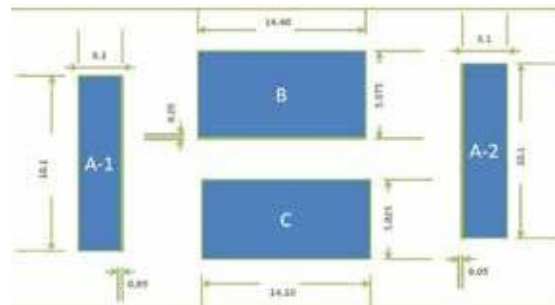

DTEX: 12.000

PUNTADAS M2: 22.000

REF.	MEDIDA	UNID.	PVP	PVP M2
------	--------	-------	-----	--------

ROLLO	4685	210 m2	1	3.120,00 €	14,86 €
PISTA COMPLETA AZUL					

CÉSPED PÁDEL AZUL-ROJO 12 MM TEXTURIZADO PU-BACKING